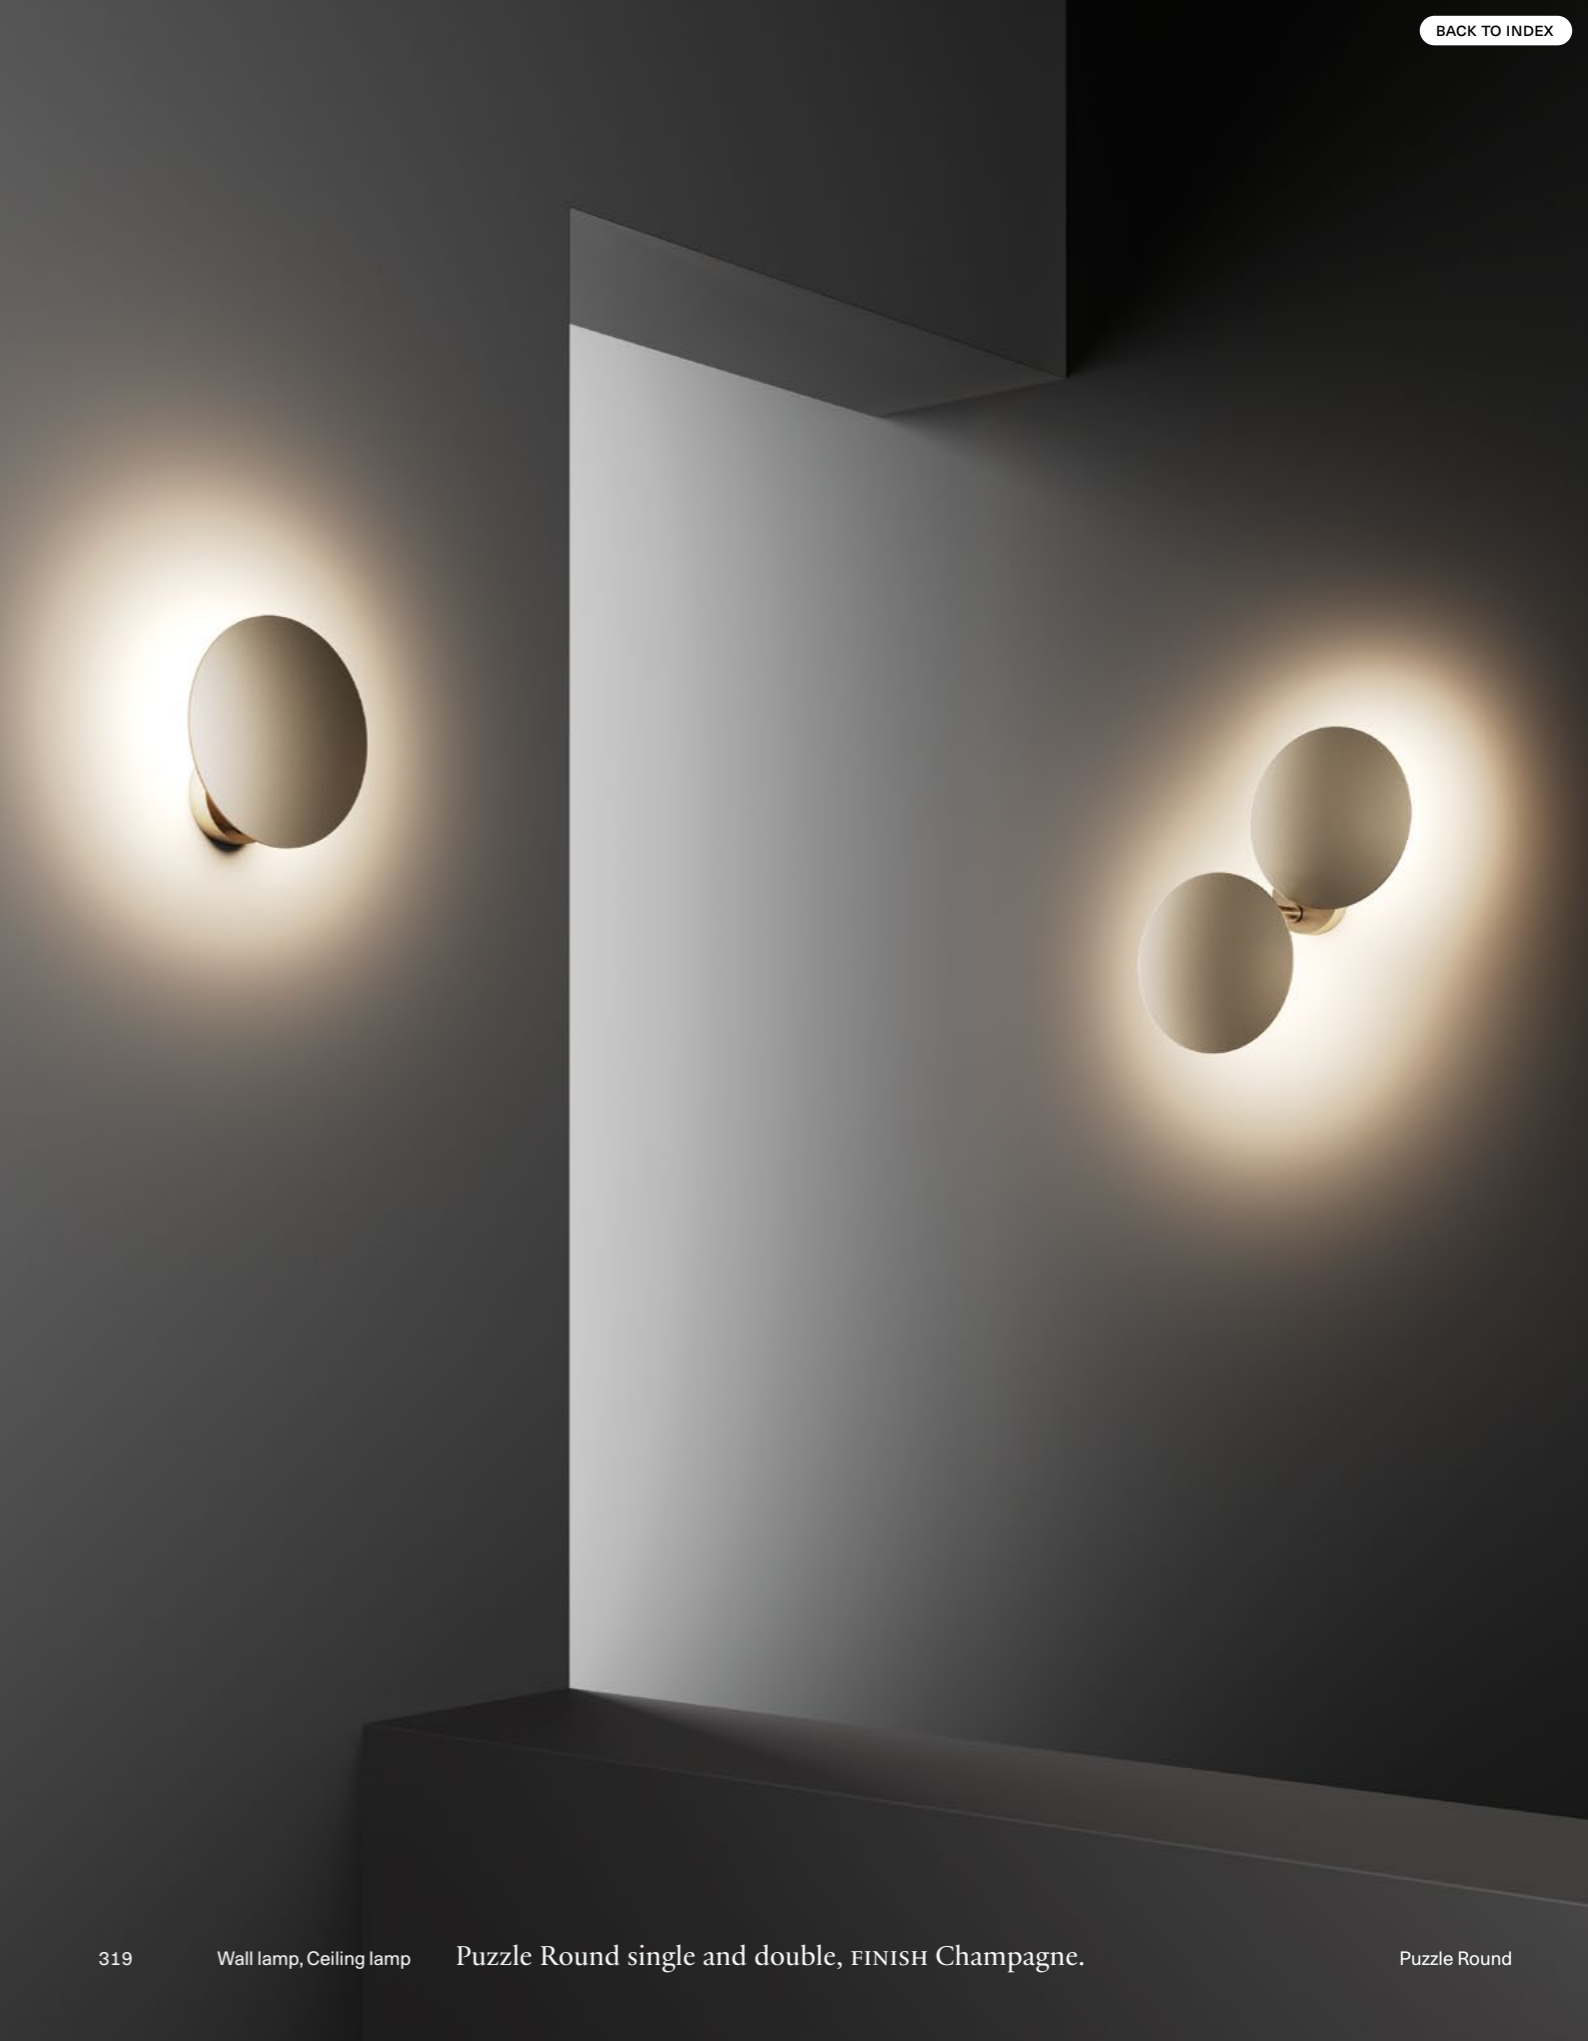

Puzzle Round, *design by* Studio Italia Design, 2016

With its soft shapes, flexible joints and LED light source, *Puzzle Round* can be adjusted at will to create striking light effects on walls and ceilings. The unobtrusive aesthetics and the four available finishes, now including Champagne, make it perfect for the most varied living contexts.

● Spec sheet p. 327

Con le sue forme morbide, i giunti flessibili e la sorgente luminosa a LED, *Puzzle Round* può essere regolata a piacimento per creare suggestivi giochi di luce su pareti e soffitti. L'estetica discreta e le quattro finiture disponibili, ora anche Champagne, la rendono perfetta per i più svariati contesti abitativi.

PUZZLE ROUND	CATEGORY LAMP		TYPE OF LIGHT	
	Wall Ceiling	Parete Soffitto	Diffused light Indirect light Adjustable	Luce diffusa Luce indiretta Orientabile